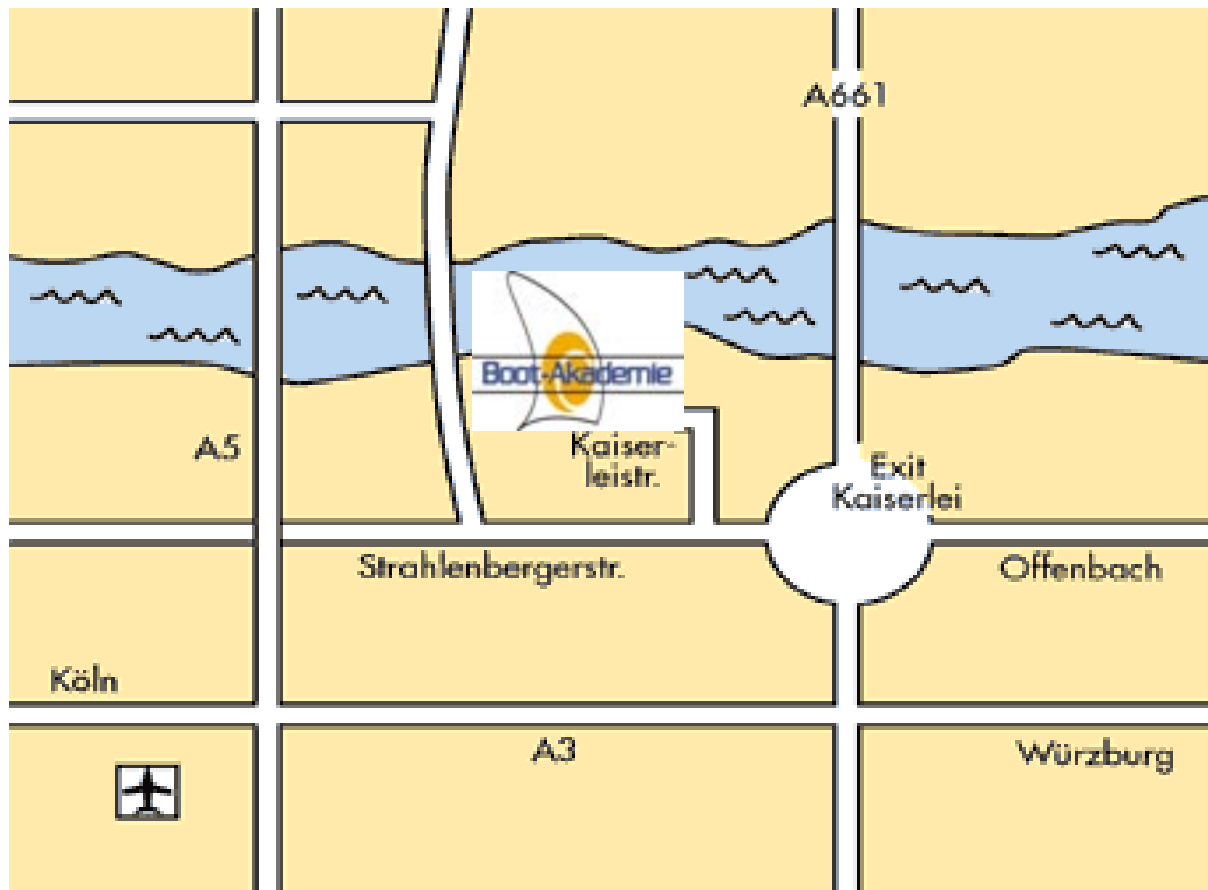

Wegbeschreibung

Aus Richtung Wiesbaden/ Köln

AK WIESBADENER KREUZ/47 von der A66 auf die A3. Folgen Sie dem Straßenverlauf für 25,9 km in Richtung Basel, A3, WÜRZBURG, Stuttgart, Frankfurter Kreuz

Wechseln Sie am Autobahnkreuz (17) AK OFFENBACHER KREUZ/AS OFFENBACH/52 von der A3 auf die A661. Folgen Sie dem Straßenverlauf für 5,3 km in Richtung Hannover, KASSEL, FRANKFURT, Bad Homburg, A661, OF-Zentrum

Verlassen Sie an der Anschlußstelle (15) AS OFFENBACH-KAISERLEI die A661 und fahren Sie auf die B43. Folgen Sie dem Straßenverlauf für 160 m in Richtung FRANKFURT, Frankfurt-Süd, Frankfurt-Sachsenhausen. Bleiben Sie auf der B43 und folgen Sie dem Straßenverlauf für 750 m. Verlassen Sie die B43 und biegen rechts in die Kaiserleistraße ein. Folgen Sie dem Straßenverlauf für 100 m Fahren Sie in den Kreisverkehr (Kaiserleistraße) und verlassen ihn an der 2.Ausfahrt. Fahren Sie weiter auf die Kaiserleistraße für 90 m

Aus Richtung Süden:

Wechseln Sie am Autobahnkreuz (22) FRANKFURTER KREUZ/FF.A. M.-FLUGHAFEN-NORD von der A5 auf die A3. Folgen Sie dem Straßenverlauf für 9,0 km in Richtung A3, WÜRZBURG, Offenbach, Frankfurt-Süd. Wechseln Sie am Autobahnkreuz (17) AK OFFENBACHER KREUZ/AS OFFENBACH/52 von der A3 auf die A661. Folgen Sie dem Straßenverlauf für 5,3 km in Richtung Hannover, KASSEL, FRANKFURT, Bad Homburg, A661, OF-Zentrum Verlassen Sie an der Anschlußstelle (15) AS OFFENBACH-KAISERLEI die A661 und fahren Sie auf die B43. Folgen Sie dem Straßenverlauf für 160 m in Richtung FRANKFURT, Frankfurt-Süd, Frankfurt-Sachsenhausen. Bleiben Sie auf der B43 und folgen Sie dem Straßenverlauf für 750 m. Verlassen Sie die B43 und biegen rechts in die Kaiserleistraße ein. Folgen Sie dem Straßenverlauf für 100 m Fahren Sie in den Kreisverkehr (Kaiserleistraße) und verlassen ihn an der 2.Ausfahrt. Fahren Sie weiter auf die Kaiserleistraße für 90 m